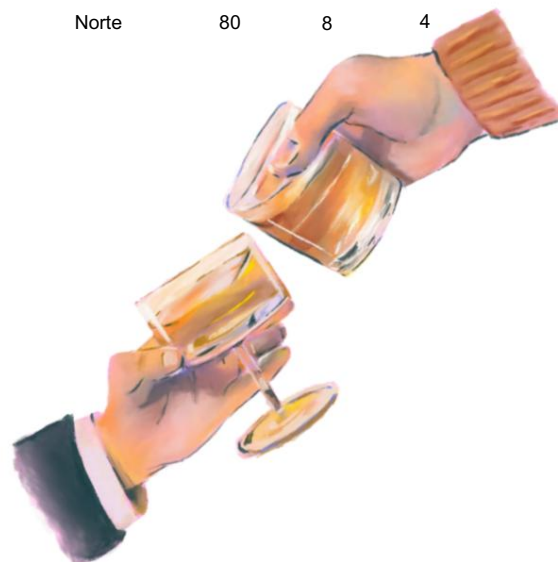

Otros espíritus

	Disparos de botella de vidrio		
aperol	60	8	4
Schnapps de melocotón Archers	80	8	4
Averna	90	9	5
Absenta Verde	100	10	5
Amaro Ramazotti	80	8	4
Baileys	80	8	4
Campari	90	9	5
licor de naranja	80	8	4
Drambuie	80	8	4
Fernet Branca	80	8	4
Fernet Mente	80	8	4
Frangelico	80	8	4
Galliano	80	8	4
Jagermeister	80	8	4
haz de jim	80	8	4
Limoncello Villa Massa	60	8	4
martini seco	60	8	4
Martini Rosso	60	8	4
martini blanco	60	8	4
Malibú	70	8	4
de pimn	80	8	4
Passoa	60	8	4
Sambuca Molinari	60	8	4
Comodidad sureña	90	9	4
Tía María	60	8	4
Ursus	60	8	4
Bajoberg x3	15		
Cynar	80	8	4
Dissarono	80	8	4
Kahlua	80	8	4
Skinos Mastiha	100	10	5
pitu cachaza	90	9	5
gran marnier	130	13	6
Norte	80	8	4